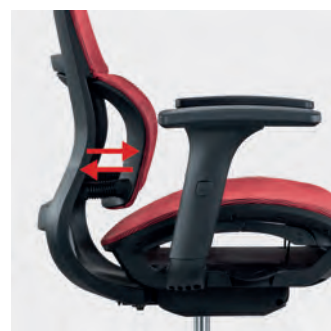

Ergoshape

ES 100

Ergoshape

ES 100

WYGODA, ERGONOMIA, JAKOŚĆ

Krzesło Ergoshape to komfort i ergonomia w zasięgu ręki. Nie tylko dzięki łopatką do sterowania mechanizmem estetycznie ukrytym w ramie siedziska, które zapewniają jeszcze szybszą i wygodniejszą obsługę. Ergoshape zadba, aby siedząca praca nie była obciążeniem dla kręgosłupa użytkownika.

Mechanizm samoważący opracowany z dbałością o każdy szczegół ciągle troszczy się, aby zapewnić pracownikom najwyższy komfort w trakcie całego dnia pracy. Najwyższą ergonomię dopełnia jego sprężyste wsparcie lędźwiowe, które podąża za każdym ruchem użytkownika utrzymując ciągły kontakt z dolną częścią kręgosłupa.

ERGOSHAPE WYRÓŻNIA

- Perfekcyjny mechanizm zapewniający synchroniczne podążanie krzesła i oparcia za użytkownikiem.
- Elastyczne oparcie i siedzisko z siatki nie nagrzewa się zapewniając dynamiczne wsparcie kręgosłupa.
- Podłokietniki 3D.
- Dużo kolorów tapicerki do wyboru.
- Regulowana głębokość siedziska.

ELASTYCZNY ZAGŁÓWEK

Elastyczny zagłówek dba o ciągłe wsparcie górnej części kręgosłupa stale podążając za użytkownikiem.

AUTOMATYCZNE WSPARCIE LĘDŹWIOWE

Sprężyste wsparcia lędźwiowego zapewniające ciągłe podparcie dolnej części kręgosłupa.