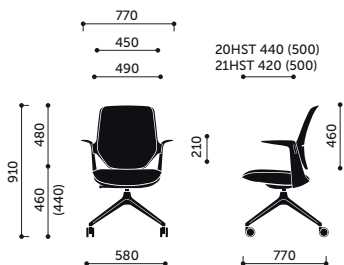

nowość

Trillo^{Pro}

Dane techniczne

profim

20HST 440 (500)
21HST 420 (500)

20HST/21HST