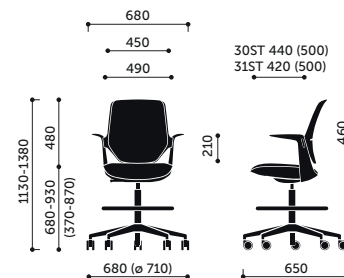

30ST 440 (500)
31ST 420 (500)

30ST/31ST