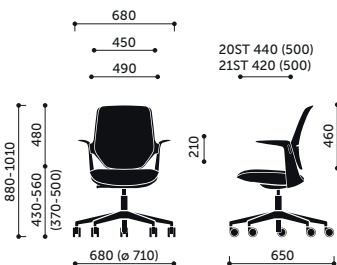

20ST 440 (500)
21ST 420 (500)

20ST/21ST