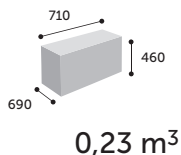

20ST 440 (500)
21ST 420 (500)

20ST/21ST