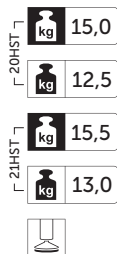

20ST 440 (500)
21ST 420 (500)

20ST/21ST