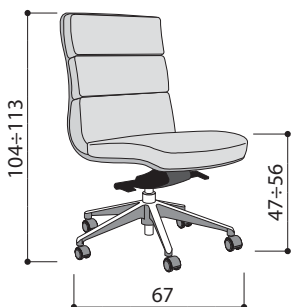

BASE ALLUMINIO
ALUMINIUM BASE
BASE ALUMINIUM
"ALC3"

140 264 (*) GOL	€	442,00	470,00	481,00	492,00	510,00	555,00
140 265 (*) GOA	€	494,00	523,00	534,00	544,00	563,00	608,00

- SCHIENALE MEDIO
- MEDIUM BACKREST
- DOSSIER MOYEN

KG 20	M³ 0,399	COLLI / pkg 1