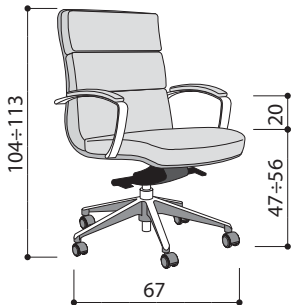

BASE ALLUMINIO
ALUMINIUM BASE
BASE ALUMINIUM
"ALC3"

140 262 (*) GOL	€	536,00	566,00	577,00	588,00	607,00	643,00
140 263 (*) GOA	€	590,00	619,00	630,00	642,00	660,00	696,00

- SCHIENALE MEDIO
- BRACCIOLI ALLUMINIO "BFC3" CON PAD TAPPEZZATI
- MEDIUM BACKREST
- ALUMINIUM ARMRESTS "BFC3" WITH UPHOLSTERED PAD
- DOSSIER MOYEN
- ACCOUDOIRS EN ALUMINIUM "BFC3" AVEC COUVRE-ACCOUDOIRS TAPISSÉ

KG 22	M³ 0,399	COLLI / pkg 1