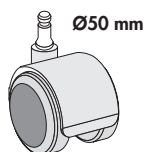

SCENA

OPTIONAL
OPTIONAL
OPTIONAL

(OPTIONAL)
KIT DA 5 PEZZI
KIT 5 PIECES
SET 5 PIECES

CODE

(*)
NERO
BLACK | NOIR
950

121 **748** (*)

€

35,00

• KIT 5 RUOTE GOMMATE Ø 50 MM AUTOFRENANTI CON CUFFIA CROMATA, PER PAVIMENTI IN PIETRA DURA, LEGNO E PIASTRELLE EN 1335-2

• KIT OF 5 SELF-BRAKING RUBBERIZED WHEELS Ø 50 MM WITH CHROMED COVER, FOR HARD FLOORS, WOOD AND TILES EN 1335-2

• KIT 5 ROULETTES EN CAOUTCHOUC Ø 50 MM AUTOFREINEES AVEC COUVERTURE CHROMEE, POUR SOLS EN PIERRE, EN BOIS, CARRELE EN 1335-2

KG
1

M³
0,008

COLLI / pkg
1