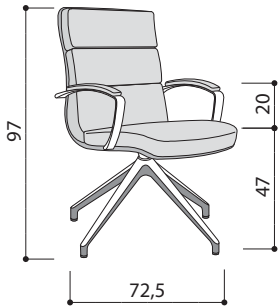

SCENA

DIREZIONALE
EXECUTIVE CHAIR
FAUTEUIL DE DIRECTION

CODE	Cat. RIVESTIMENTO SEDILE E SCHIENALE | COVERING SEAT AND BACKREST | REVETEMENT ASSISE ET DOSSIER						
	B	D	E	F	G	H	
	ECO-PELLE	MELANGE	LANA	TAYLOR F.R. by Flukso	GO CHECK by Gabriel	PELLE	
CREP	TREVI	CRAZY by Flukso					

BASE ALLUMINIO (SU PIEDINI)
ALUMINIUM BASE (ON FEET)
BASE ALUMINIUM (SUR PIEDS)
"ALC4"

140 266 (*) R1	€	593,00	622,00	632,00	643,00	661,00	707,00

- SCHIENALE MEDIO
- BRACCIOLI ALLUMINIO "BFC3" CON PAD TAPPEZZATI
- BASE PIRAMIDALE
- MEDIUM BACKREST
- ALUMINIUM ARMRESTS "BFC3" WITH UPHOLSTERED PAD
- PYRAMIDAL BASE
- DOSSIER MOYEN
- ACCOUDOIRS EN ALUMINIUM "BFC3" AVEC COUVRE-ACCOUDOIRS TAPISSÉ
- BASE PYRAMIDALE

KG 20   **M³** 0,399   **COLLI / pkg** 1