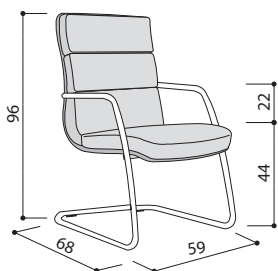

BASE ALLUMINIO (SU PIEDINI)  
ALUMINIUM BASE (ON FEET)  
BASE ALUMINIUM (SUR PIEDS)  
"ALC4"

<b>140 266 (*) R1</b>	€	593,00	622,00	632,00	643,00	661,00	707,00

- SCHIENALE MEDIO
- BRACCIOLI ALLUMINIO "BFC3" CON PAD TAPPEZZATI
- BASE PIRAMIDALE
- MEDIUM BACKREST
- ALUMINIUM ARMRESTS "BFC3" WITH UPHOLSTERED PAD
- PYRAMIDAL BASE
- DOSSIER MOYEN
- ACCOUDOIRS EN ALUMINIUM "BFC3" AVEC COUVRE-ACCOUDOIRS TAPISSÉ
- BASE PYRAMIDALE

- SCHIENALE MEDIO
- BASE PIRAMIDALE
- MEDIUM BACKREST
- PYRAMIDAL BASE
- DOSSIER MOYEN
- BASE PYRAMIDALE

**KG** 20    **M³** 0,399    **COLLI / pkg** 1

TELAIO CROMATO  
CHROMED FRAME  
CADRE CHROME

<b>140 268 (*) SLF</b>	€	508,00	538,00	549,00	560,00	579,00	614,00